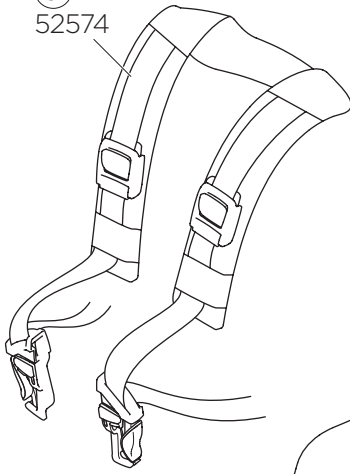

Thule RideAlong Mini

100103, 100104, 100105

THULE
SWEDEN

a
52574

b
52567 - light grey / orange
52568 - dark grey / purple

c 52478

d 52479

e
52570

f
52572

g 52566

h 52569

i 52573

j 52571

▲ WARNING

▲ WARNING

k Key+Lock

No = N...
N001-N200
Sparepart No
1500001001 - 1500001200

l Key

No
N001-N200
Sparepart No
1500002001 - 1500002200