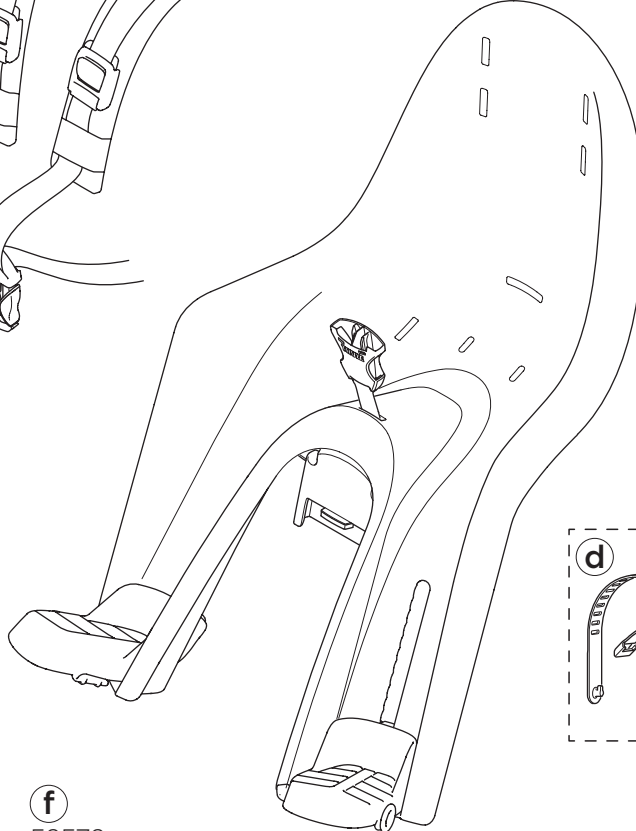

Thule RideAlong Mini

100103, 100104, 100105

THULE
SWEDEN

a
52574

b
52567 - light grey / orange
52568 - dark grey / purple

c 52478

d 52479

e
52570

f
52572

g 52566

h 52569

i 52573

j 52571

▲ WARNING

▲ WARNING

k Key+Lock

No = N...
N001-N200
Sparepart No
1500001001 - 1500001200

l Key

No
N001-N200
Sparepart No
1500002001 - 1500002200